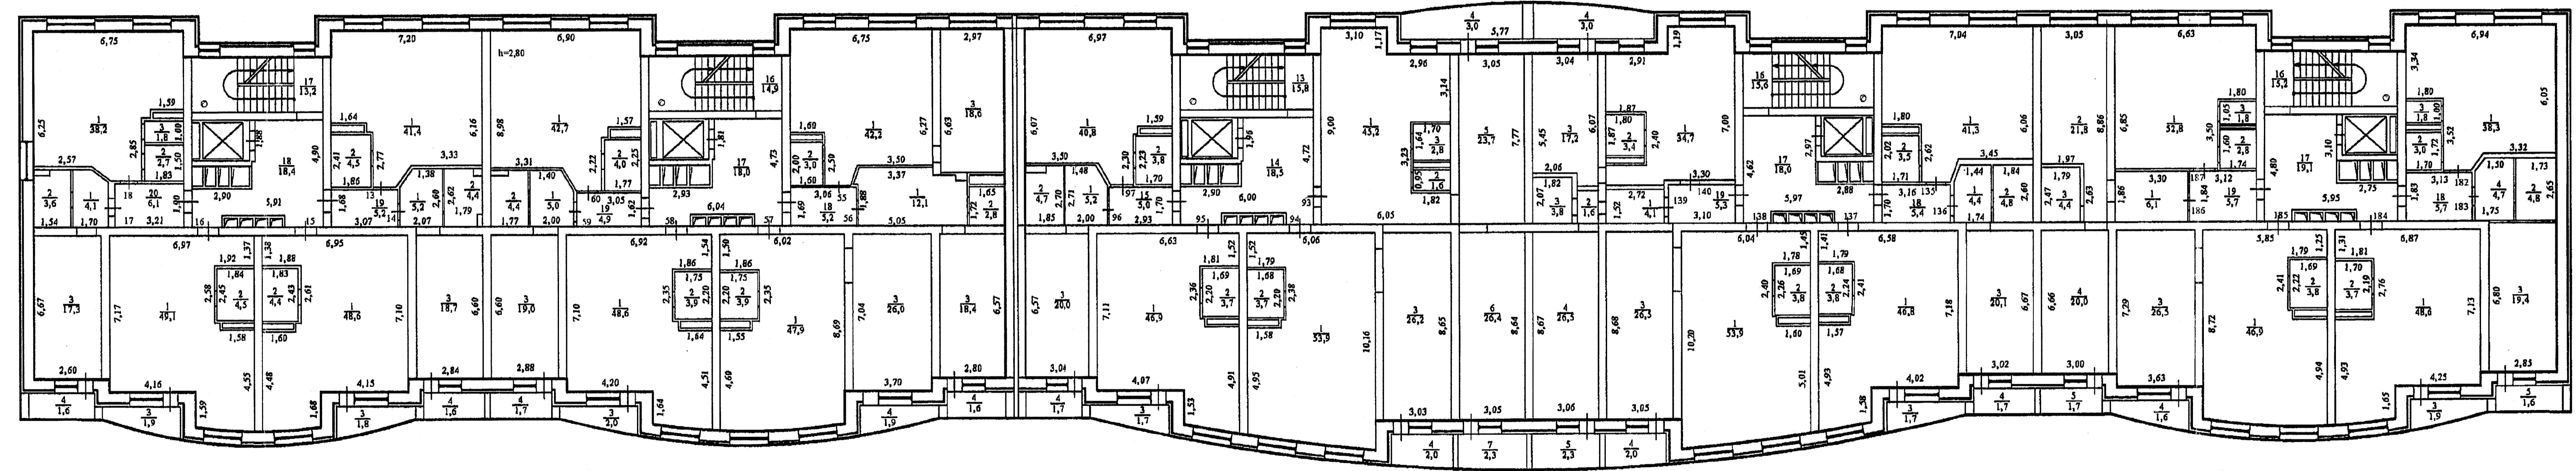

Поэтажный план здания (строения)
многоквартирный жилой дом. лит. А

расположенного по адресу:

Московская область. городской округ Звенигород.
город Звенигород. мкр-н Пронина. корпус 5

Масштаб 1:200

4 этаж

ЛИТ А

ГУП МО "МОБТИ"
Звенигородский отдел
Одинцовского филиала

Изготовлено 14.02.2014 г.
По состоянию на 27.01.2014 г.

Изготовил Петровская В.В.
Проверил Лоцманова Е.Н.